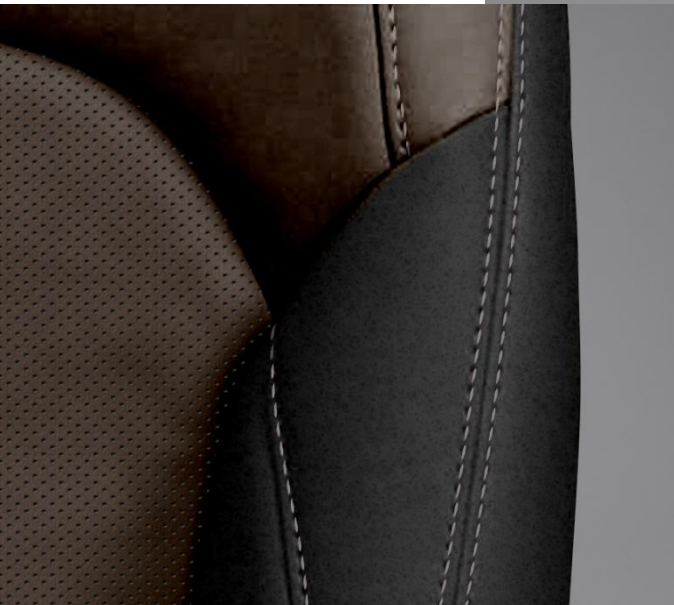

2017

KIA OPTIMA DESIGN SET

katzkin[®]
AUTOMOTIVE LEATHER

FACTORY COLOR	KATZKIN COLOR
BEIGE	SLATE
BLACK	BLACK

F1
Black wrap
F178-100

F2
Slate wrap
F178-114

K1
Black wrap
Silver contrast all stitch
perf inserts
K713-100

K2
Black wrap
Silver contrast all stitch
Ash body
perf inserts
K714-100

K3
Black wrap
Alabaster faces
Sandalwood Suedezkin wings
Grey contrast all stitch
perf inserts
K715-100

K4

Black wrap
Java Body
Java contrast all stitch
perf inserts
K716-100

K5

Black wrap
Carbon Shadow wings
Cardinal contrast all stitch
perf inserts
K717-100

K6

Black wrap
Barracuda Flint body
Silver contrast all stitch
K718-100

K7

Mahogany wrap
perf inserts
Black contrast all stitch
K714-222